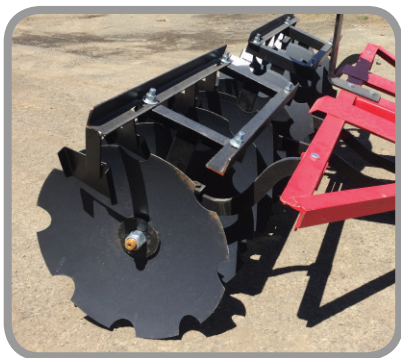

FICHA COMERCIAL

RASTRAS TIRO ANIMAL

CARACTERÍSTICAS

- Equipo de preparación de suelos mediante tracción animal.
- Regulación de dos cuerpos de discos independientes.
- Equipo resistente y orientado a una diversa variedad de terrenos.

| CODIGO | NOMBRE | ANCHO DE TRABAJO | NUMERO DE DISCOS | TIPO DE DISCO | PESO |
|--------|----------|------------------|------------------|----------------|--------|
| 0230 | RA-1016D | 1500 mm | 10 | 16" Dentado | 110 kg |
| 0231 | RA-1016L | 1500 mm | 10 | 16" Liso | 110 kg |
| 0228 | RA-1018D | 1500 mm | 10 | 18" Dentado | 110 kg |
| 0229 | RA-1018L | 1500 mm | 10 | 18" Liso | 110 kg |